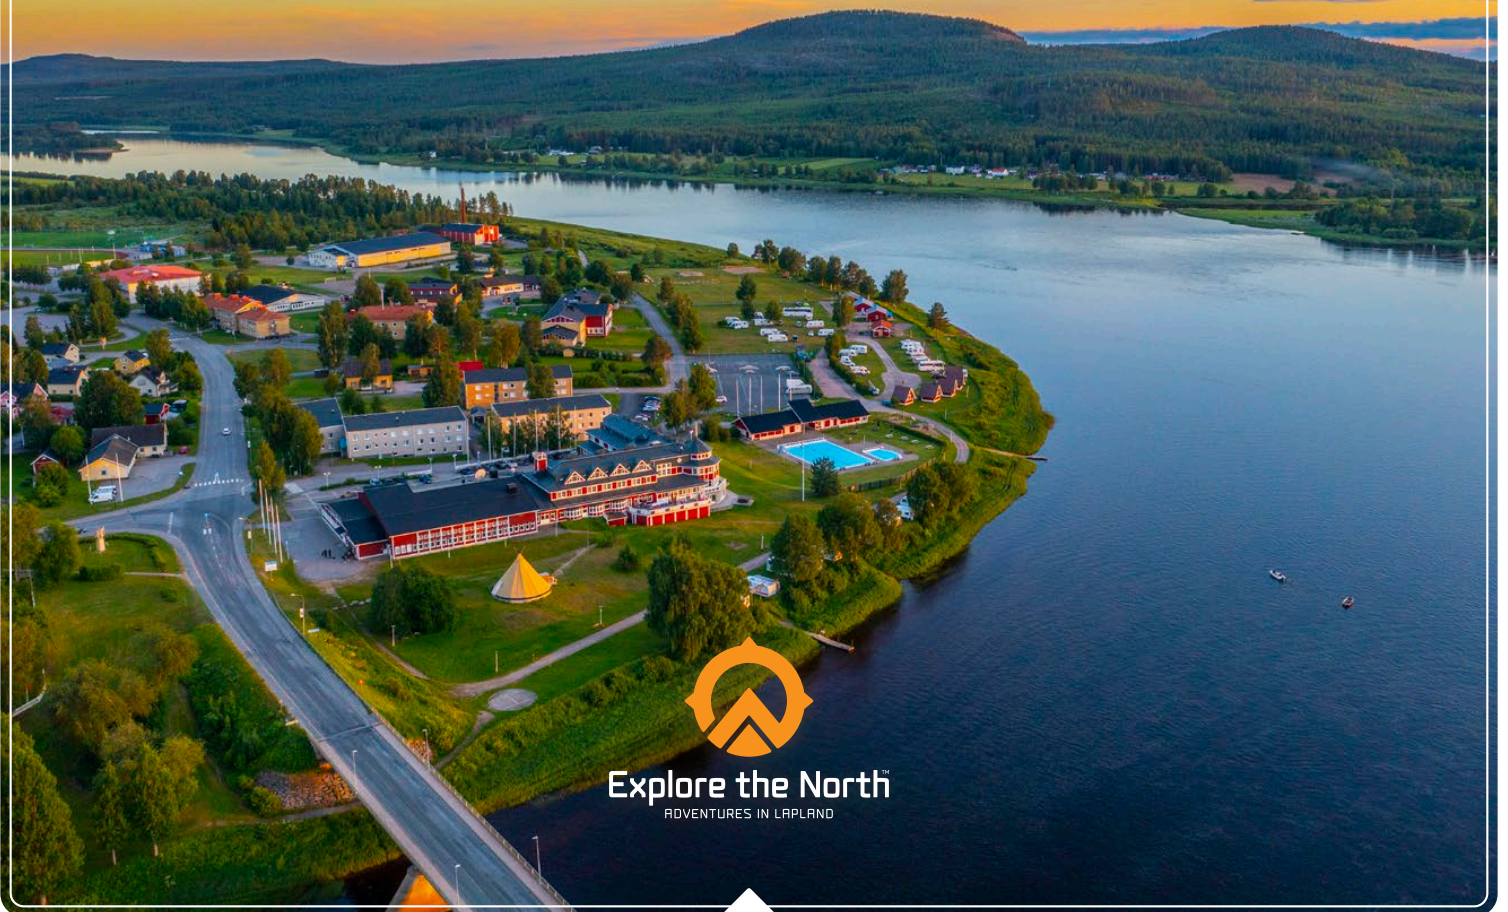

Grand Arctic Resort
MÖTEN & GRUPPER
ÅRET RUNT

PRISLISTA 2024

Explore the North
ADVENTURES IN LAPLAND

Grand Arctic Resort > Möten & Grupper

Prislista > Året runt 2024

Alla priser exkl. moms

BOENDE > per pers/natt, inkl. Frukost SEK: