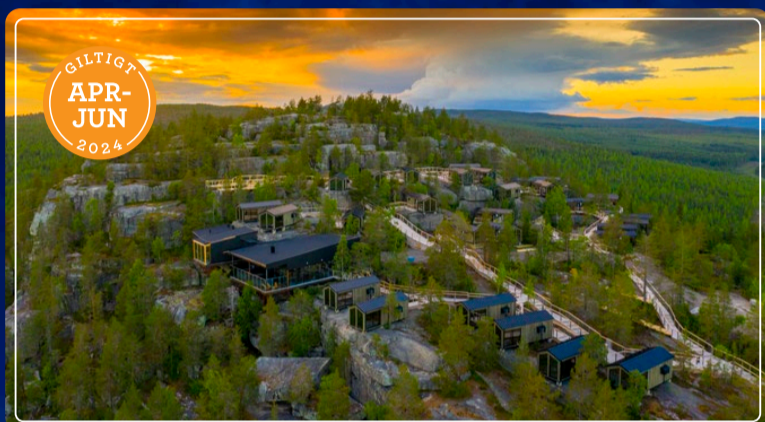

MÖTESPAKET & LYXHELGI VÅR

Lokala & Genuina UPPLEVELSER

UNDER VÅREN 2024

LAPLAND VIEW LODGE

Möten med Utsikt

Klassiskt lunch-lunchpaket på Lapland View Lodge med fantastisk utsikt över Tornedalen. Boende, möteslokal och alla måltider ingår i paketet och ett stort utbud av tillval erbjuds.

PRIS > fr. 2 590 SEK*/pers

LAPLAND VIEW LODGE

Lyxhelg på Luppioberget

Boende i stuga med magisk utsikt i 2 nätter inklusive frukost. Välkomstdrink, 2-rätters middag på fredag, 3-rätters middag på lördag samt ett besök till bastu och spa ingår.

PRIS > fr. 3 450 SEK**/pers

ARCTIC RIVER LODGE

Mötespaket i Vårsolen

Klassiskt lunch-lunchpaket i Tärendö med boende, möteslokal och alla måltider. Lägg gärna till en slädhundstur i april eller en teambuildingaktivitet under våren som tillval.