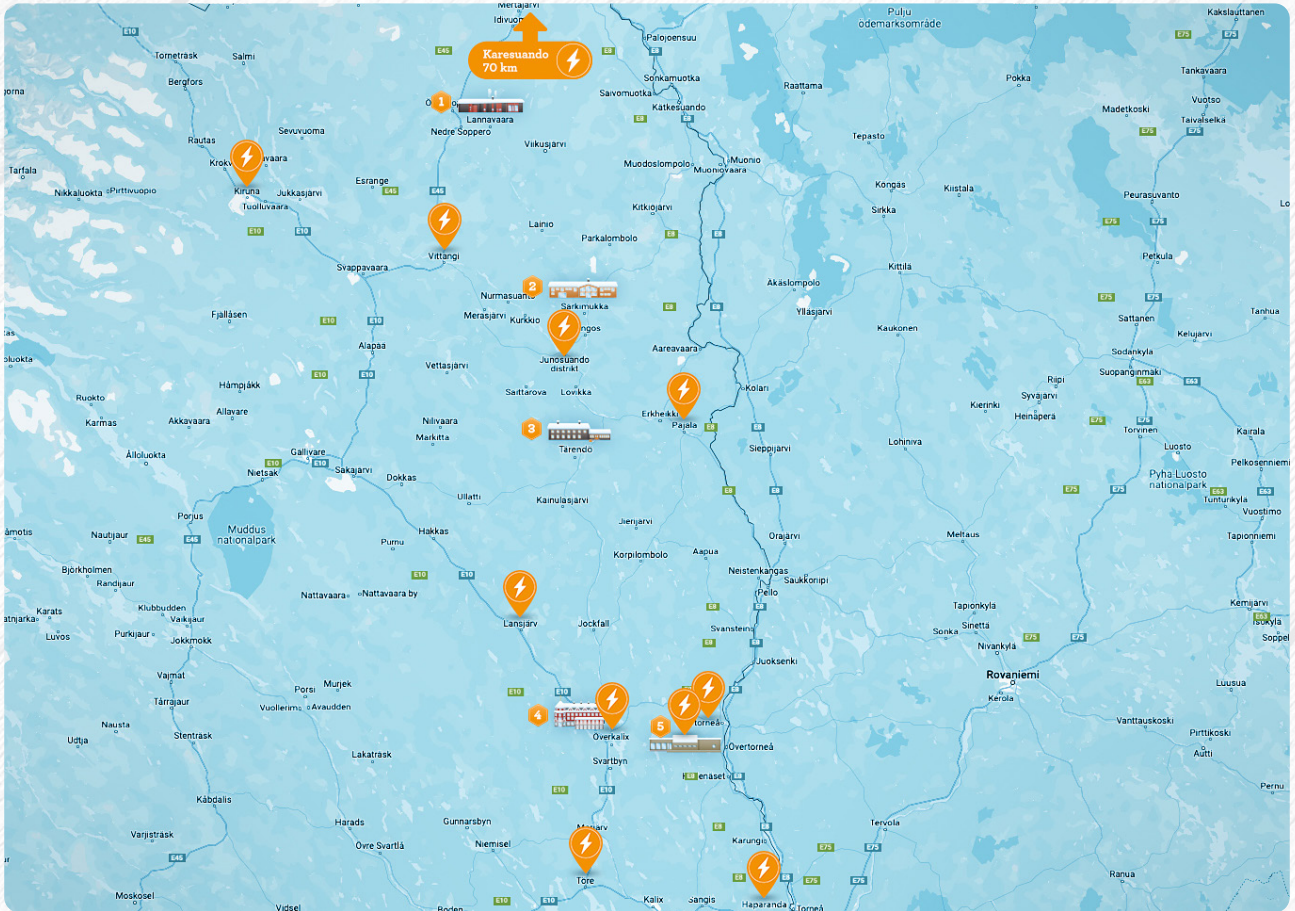

Explore the North's närmaste
LADDSTATIONER
 FÖR ELFORDON

1

Aurora Mountain Lodge > Lannavaara

Vittangi > 1 station
(56 km från lodge)

Karesuando > 1 station
(70 km från lodge)

Kiruna > 9 stationer
(128 km från lodge)

2

Pinetree Lodge Särkimukka

Junosuando > 1 station
(16 km från lodge)

Pajala > 2 stationer
(71 km från lodge)

Vittangi > 1 station
(71 km från lodge)

3

Arctic River Lodge Tärenö

Junosuando > 1 station
(39 km från lodge)

Pajala > 2 stationer
(40 km från lodge)

Vittangi > 1 station
(93 km från lodge)

4

Grand Arctic Resort Överkalix

Överkalix > 4 stationer
(0,3-1 km från resort)

Töre > 1 station
(50 km från resort)

Lansjärv > 1 station
(50 km från resort)

5

Lapland View Lodge Övertorneå

På Lodgen > 4 laddare (0 km)

Övertorneå > 2 stationer
(12 km från lodge)

Haparanda > 9 stationer
(62 km från lodge)